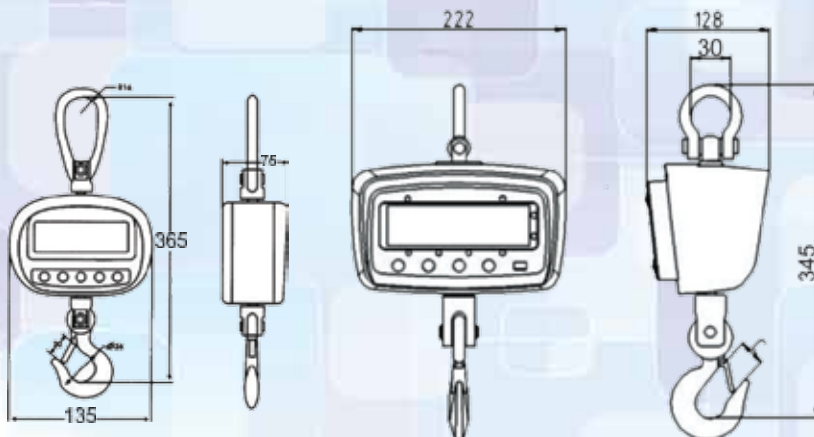

CONTROL
REMOTO

SUMA DE PESO

BATERÍA

www.basculasmetrology.com.mx

La Línea más Completa

Cuando usted maneja las cargas masivas de manera constante, requiere de un equipo que agilice su operación con la mayor precisión. Las básculas colgantes de grúa METROLOGY combinan fuerza, velocidad y precisión. En la industria nuestros equipos son elegidos para las aplicaciones más exigentes, construidos con los mejores materiales y diseñados con características de vanguardia. Si el costo es una preocupación, y la fiabilidad es un requisito, elija METROLOGY- la BASCULA COLGANTE DE GRUA QUE NECESITA.

CARACTERISTICAS	BGP	BG
Capacidad Máxima	300kg / 500kg	300kg, 500kg, 1000kg, 3000kg 5000kg, 10000kg
División Mínima	50g / 100g	50g, 100g, 200g, 500g 1000g, 3000g
Unidades	kg/lb	kg
Opciones Fabricación y Materiales	Gabinete plástico Gancho giratorio	Gabinete en aluminio. Gancho giratorio (300kg y 500kg) Gancho pendular (1t, 3t, 5t y 10t)
Funciones	Suma de peso	
Control Remoto	Incluido: Funciones de CERO, TARA; Apagado	
Operación Con batería	Batería "AA" Incluidas	Batería Recargable de 6v con autonomía de 60h continuas
Display	LCD c/ luz Numeros de 2.8cm	LED luminoso color rojo, con números de 2cm (300kg, 500kg) y 2.8cm (1t, 3t, 5t, 10t)

Control remoto: Para manejar a distancia su equipo, puede controlar las principales funciones como son la TARA, CERO, Unidades y apagado del equipo.

Dimensiones en mm:

	A	B	C
BG-1000	580	65	35
BG-3000	580	65	35
BG-5000	610	75	45
BG-10000	700	85	65