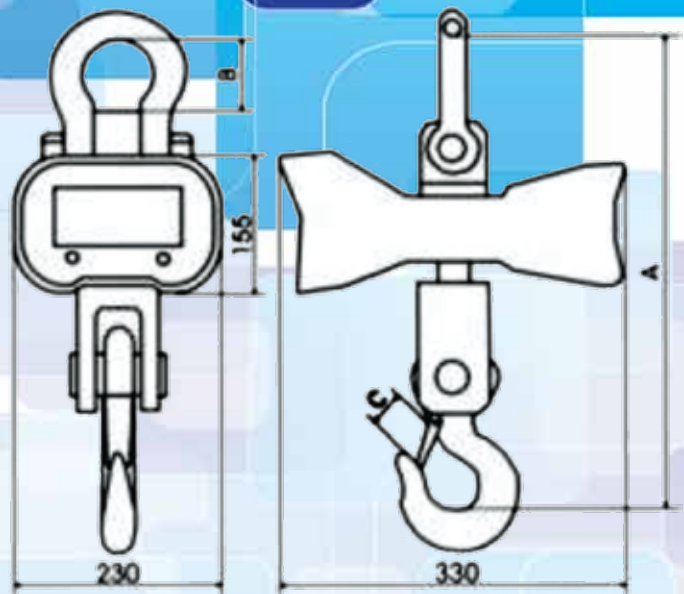

BASCULAS

METROLOGY

ELECTRONICAS

La Báscula Colgante
Que Necesita!

PARA GRÚA

**Ruda
Versátil
Confiable
Competitiva**

MULTI-UNIDADES

USO RUDO

CONTROL
REMOTO

SUMA DE PESO

BATERÍA

www.basculasmetrology.com.mx

La Línea más Completa

Cuando usted maneja las cargas masivas de manera constante, requiere de un equipo que agilice su operación con la mayor precisión. Las básculas colgantes de grúa METROLOGY combinan fuerza, velocidad y precisión. En la industria nuestros equipos son elegidos para las aplicaciones más exigentes, construidos con los mejores materiales y diseñados con características de vanguardia. Si el costo es una preocupación, y la fiabilidad es un requisito, elija METROLOGY- la BASCULA COLGANTE DE GRUA QUE NECESITA.

CARACTERISTICAS	BGP	BG
Capacidad Máxima	300kg / 500kg	300kg, 500kg, 1000kg, 3000kg 5000kg, 10000kg
División Mínima	50g / 100g	50g, 100g, 200g, 500g 1000g, 3000g
Unidades	kg/lb	kg
Opciones Fabricación y Materiales	Gabinete plástico Gancho giratorio	Gabinete en aluminio. Gancho giratorio (300kg y 500kg) Gancho pendular (1t, 3t, 5t y 10t)
Funciones	Suma de peso	
Control Remoto	Incluido: Funciones de CERO, TARA; Apagado	
Operación Con batería	Batería "AA" Incluidas	Batería Recargable de 6v con autonomía de 60h continuas
Display	LCD c/ luz Numeros de 2.8cm	LED luminoso color rojo, con números de 2cm (300kg, 500kg) y 2.8cm (1t, 3t, 5t, 10t)

Control remoto: Para manejar a distancia su equipo, puede controlar las principales funciones como son la TARA, CERO, Unidades y apagado del equipo.

Dimensiones en mm:

	A	B	C
BG-1000	580	65	35
BG-3000	580	65	35
BG-5000	610	75	45
BG-10000	700	85	65